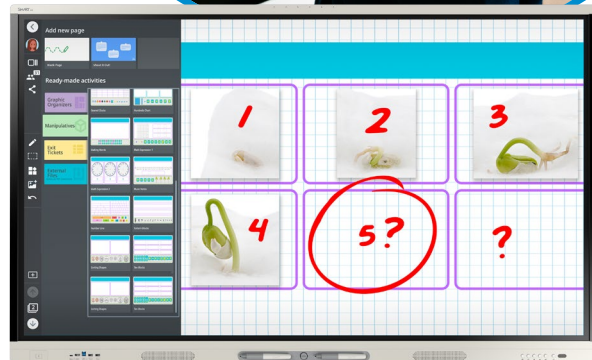

Więcej na <https://www.tablice.net.pl/>

Monitory interaktywne SMART

Urządzenia proste w użyciu, wdrożeniu i obsłudze, z zawartością edukacyjną i możliwościami, których inne marki nie są w stanie zapewnić. Monitory SMART sprawiają, że sala lekcyjna staje się przestrzenią do interakcji, współpracy, odkrywania świata.

W szczególności:

- jedyna na rynku technologia dotykowa, która pozwala uczniom pisać, wymazywać, dotykać i wykonywać gesty w tym samym czasie, na wszystkich platformach i w różnych aplikacjach, bez zakłócania wyboru narzędzi przez innych użytkowników;
- aplikacja Tablica z wbudowanymi narzędziami i zasobami edukacyjnymi;
- integracja z urządzeniami uczniowskimi – możliwość wysyłania treści w obu kierunkach: z monitора na urządzenia uczniów i z urządzeń uczniów na monitor;
- dzięki wbudowanemu modułowi iQ z zainstalowanym Androidem 11, nauczyciele mają pod ręką wszystko, czego potrzebują, aby nauczać, niezależnie od ich poziomu zaawansowania technicznego;
- wbudowane treści i ćwiczenia ułatwiają nauczycielom dodawanie interaktywnych ćwiczeń i zwiększania zaangażowania – nawet jeśli nigdy nie korzystali z monitора SMART;
- nieograniczone połączenia z urządzeniami uczniów pozwalają na prawdziwie aktywną naukę i duży poziom zaangażowania uczniów w całej klasie.

Więcej na <https://www.irs.com.pl/smart-dla-edukacji,385.html>

image

IMAGE RECORDING SOLUTIONS Sp. z o.o.
ul. Arkuszowa 190, 01-934 Warszawa
tel.: +48 22 752 27 88-96
e-mail: kontakt@irs.com.pl